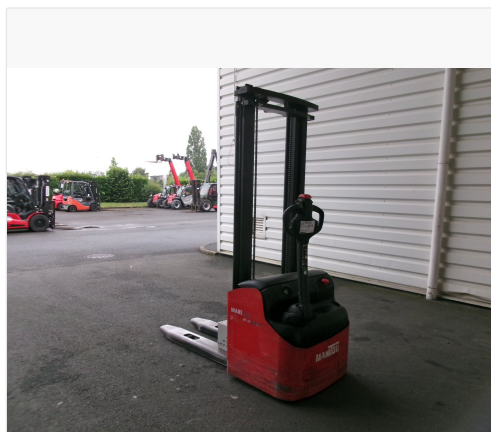

Fiche Matériel 6772 #6772

Date : 08/01/2025

SODEM MANUTENTION

169 Rue Hubert Lathan
44150 Ancenis
02 40 83 33 22
www.sodem-manutention.fr

GERBEUR ÉLECTRIQUE TOYOTA ES414 OCCASION - 6772

Marque : Toyota
Modèle : ES414
Référence : 6772
Année : 2004
Première main : Non communiqué
Énergie : Électrique
Hauteur de levée : 3 400 mm
Capacité de levage : 1 400 kg
Type de mât : Duplex
État : Nc
Type : Accompagnant