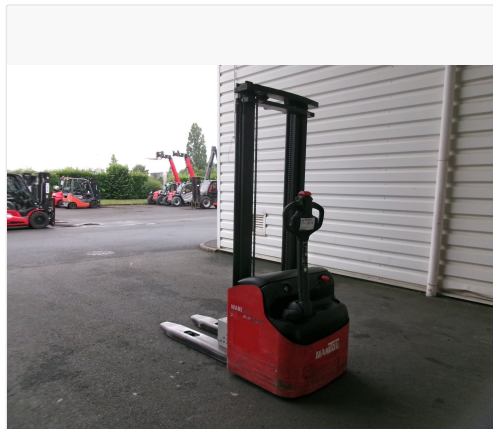

Fiche Matériel 6772 #6772

Date : 24/01/2025

SODEM MANUTENTION

169 Rue Hubert Lathan
44150 Ancenis
02 40 83 33 22
www.sodem-manutention.fr

GERBEUR ÉLECTRIQUE MANITOU ES 414 OCCASION - 6772

Marque : Manitou
Modèle : ES 414
Référence : 6772
Année : 2004
Première main : Non communiqué
Énergie : Électrique
Hauteur de levée : 3 400 mm
Capacité de levage : 1 400 kg
Type de mât : Duplex
État : Nc
Type : Accompagnant